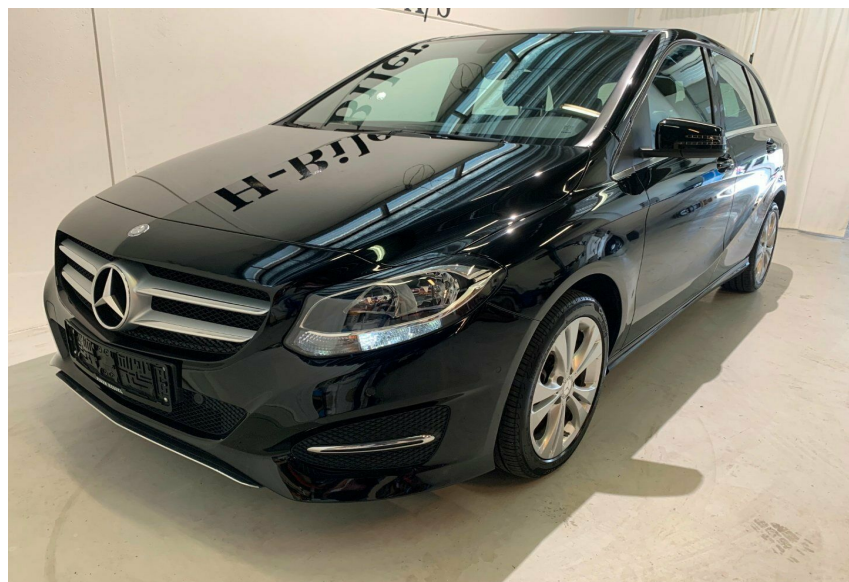

## Mercedes B200 d · 2,2 · Urban aut.

**Pris: 269.800,-**

Type:	Personvogn
Modelår:	2016
1. indreg:	05/2016
Kilometer:	21.000 km.
Brændstof:	Diesel
Farve:	
Antal døre:	5

aut.gear/tiptronic · alu. · fuldaut. klima · c.lås · fjernb. c.lås · parkeringssensor · fartpilot · auto. nedbl. bakspejl · udv. temp. måler · regnsensor · sædevarme · højdejust. forsæde · 4x el-ruder · el-spejle · cd/radio · bluetooth · armlæn · isofix · bagagerumsdækken · kopholder · læderindtræk · automatisk lys · airbag · abs · antispin · esp · servo · diesel partikel filter integreret børnesæde.

Motor	Ydelse	Transmission	Mål	Økonomi
Volume: 2,2	Effekt: 136 HK.	Forhjulstræk	Længde: 439 cm.	Tank: 50 l.
Cylinder: 4	Moment: 300	Gear: Automatgear	Bredde: 179 cm.	Km/l: 24,4 l.
Antal ventiler: 16	Topfart: 210 ktm/t.		Højde: 156 cm	Ejeravgift: DKK 3.000
	0-100 km/t.: 9,80 sek.		Vægt: 1.505 kg.	Produktionsår: -