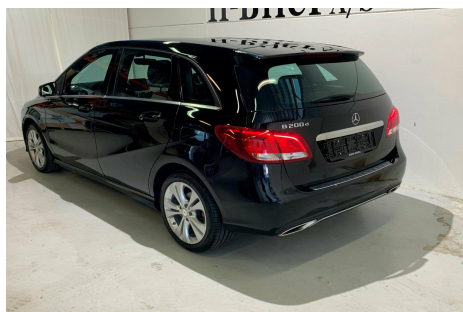

## Mercedes B200 d · 2,2 · Urban aut.

**Pris: 269.800,-**

Type:	Personvogn
Modelår:	2016
1. indreg:	05/2016
Kilometer:	21.000 km.
Brændstof:	Diesel
Farve:	
Antal døre:	5

aut.gear/tiptronic · alu. · fuldaut. klima · c.lås · fjernb. c.lås · parkeringssensor · fartpilot · auto. nedbl. bakspejl · udv. temp. måler · regnsensor · sædevarme · højdejust. forsæde · 4x el-ruder · el-spejle · cd/radio · bluetooth · armlæn · isofix · bagagerumsdækken · kopholder · læderindtræk · automatisk lys · airbag · abs · antispin · esp · servo · diesel partikel filter integreret børnesæde.

Motor	Ydelse	Transmission	Mål	Økonomi
Volume: 2,2	Effekt: 136 HK.	Forhjulstræk	Længde: 439 cm.	Tank: 50 l.
Cylinder: 4	Moment: 300	Gear: Automatgear	Bredde: 179 cm.	Km/l: 24,4 l.
Antal ventiler: 16	Topfart: 210 ktm/t.		Højde: 156 cm	Ejeravgift: DKK 3.000
	0-100 km/t.: 9,80 sek.		Vægt: 1.505 kg.	Produktionsår: -