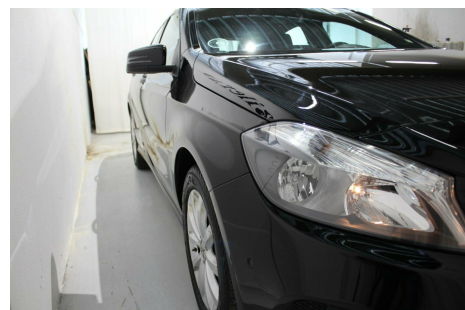

## Mercedes A200 · 1,6 · Urban

**Pris: 259.800,-**

Type:	Personvogn
Modelår:	2015
1. indreg:	01/2016
Kilometer:	53.000 km.
Brændstof:	Benzin
Farve:	
Antal døre:	5

MEGET flot og velholdt · 6 gear · alu. · fuldaut. klima · fjernb. c.lås · parkeringssensor · kørecomputer · infocenter · udv. temp. måler · regnsensor · sædevarme · højdejust. forsæde · 4x el-ruder · el-spejle · automatisk start/stop · navigation · multifunktionsrat · bluetooth · armlæn · isofix · kopholder · dellæder · automatisk lys · airbag · abs · antispin · esp · servo · diesel partikel filter

Motor	Ydelse	Transmission	Mål	Økonomi
Volume: 1,6	Effekt: 156 HK.	Forhjulstræk	Længde: 430 cm.	Tank: 50 l.
Cylinder: 4	Moment: 250	Gear: Manuel gear	Bredde: 178 cm.	Km/l: 17,5 l.
Antal ventiler: 16	Topfart: 224 ktm/t.		Højde: 143 cm	Ejerafgift: DKK 1.880
	0-100 km/t.: 8,10 sek.		Vægt: 1.270 kg.	Produktionsår: -